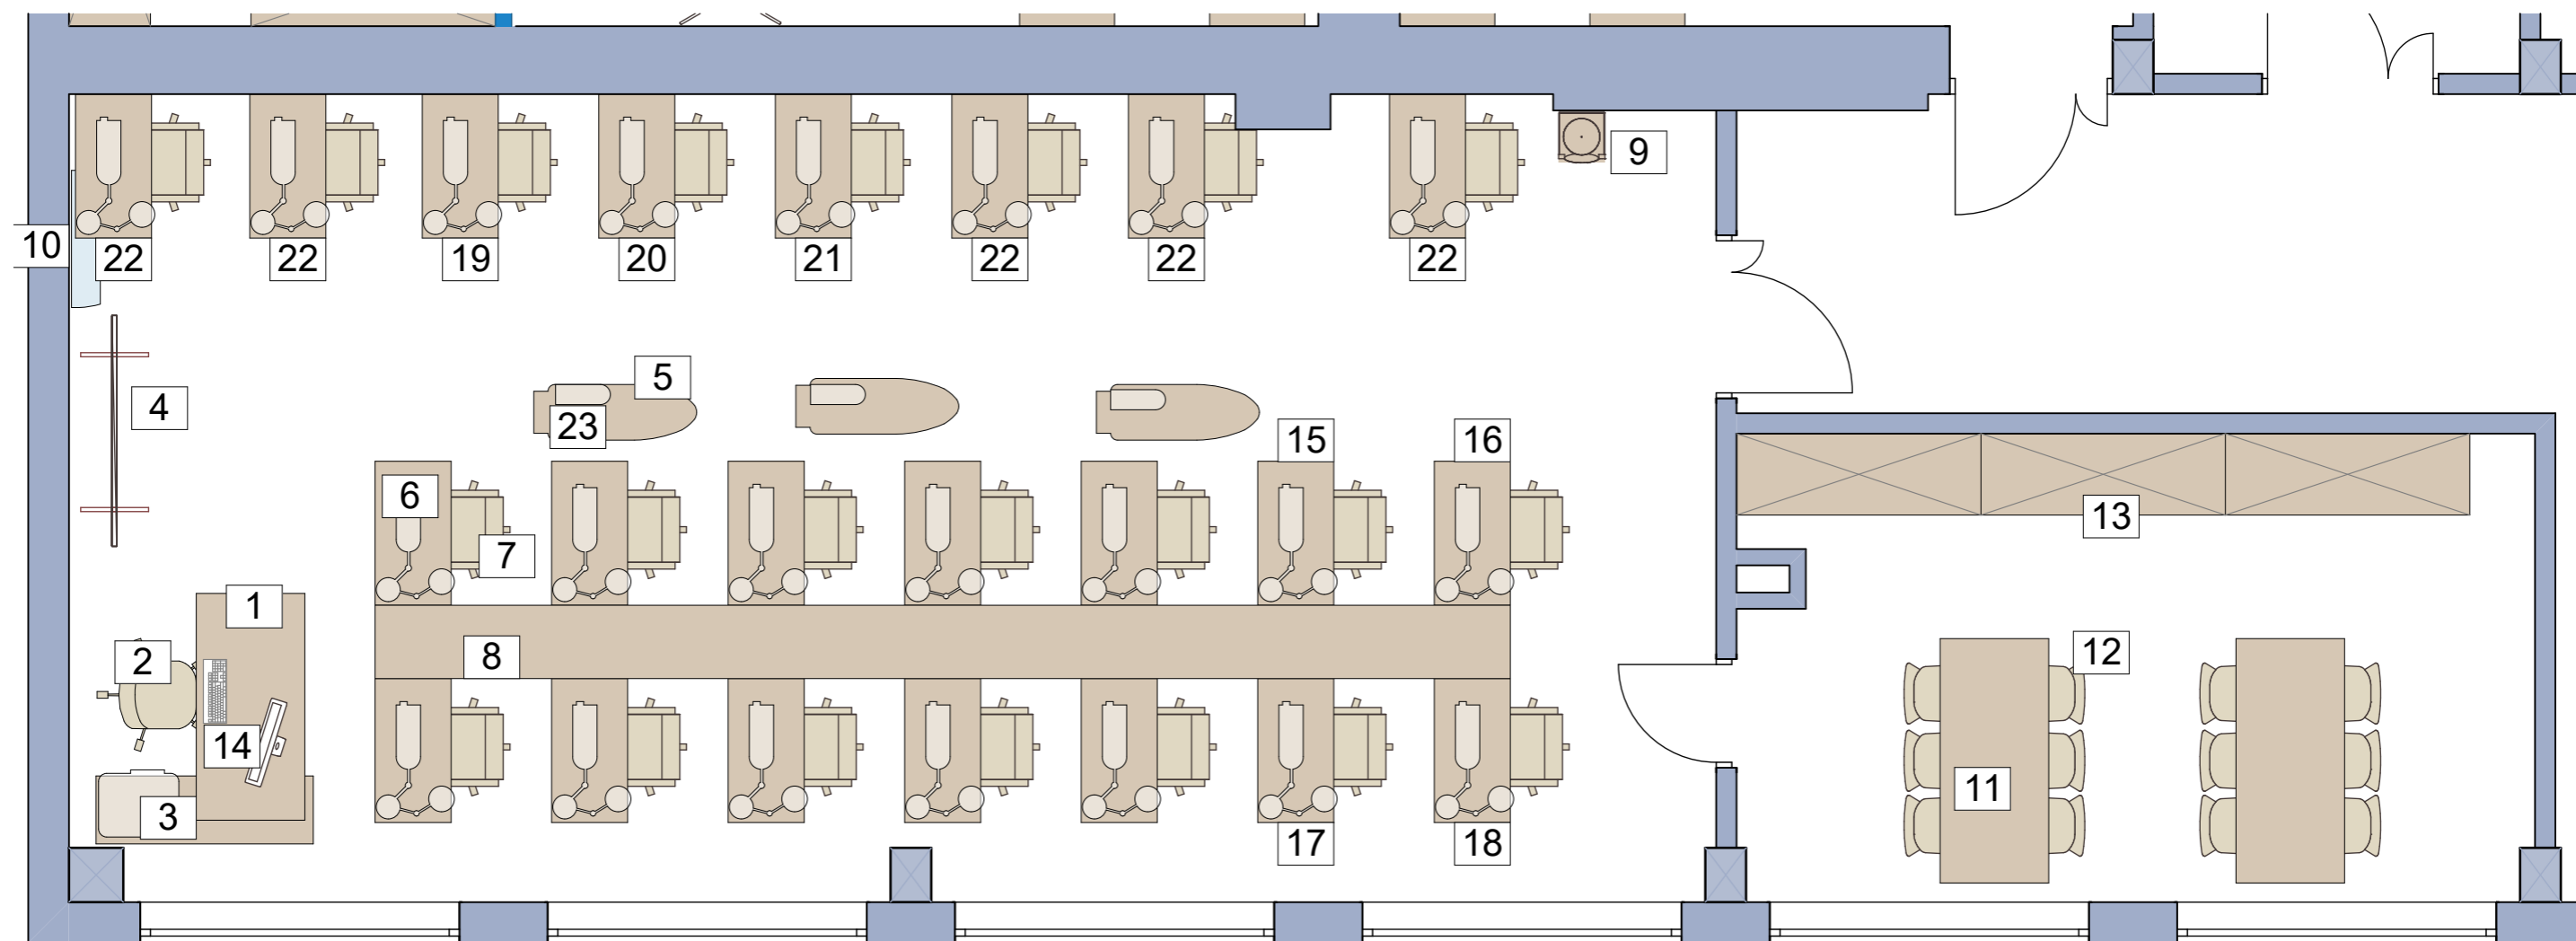

Учебный цех. 4 этаж

1 Стол учителя 1 шт.	8 Конвейер	16 Швейная машина одноигльчатая со столом - 1шт.
2 Компьютерный стул 1 шт.	9 Кулер 1 шт	17 Обметочная машина со столом - 1шт.
3 МФУ (настольное)	10 Кондиционер	18 Петельная машина со столом - 1шт.
4 Комбинированная раздвижная рельсовая система 1шт.	11 Раскройный стол 1800x800 2 шт.	19 Пуговичная машина со столом -1 шт.
5 Утюжильный стол	12 Ученический стул 12 шт.	20 Закрепочная машина со столом - 1шт.
6 Швейная машина для стачивания со столом - 10шт.	13 Шкаф купе 1800x600 (h 2.6) 3 шт.	21 Плоскошовная машина со столом - 1шт.
7 .Стул для швеи - 22шт.	14 Системный блок+монитор 1 шт.	22 Промышленная швейная машина - 5шт.
	15 Оверлок со столом - 1шт.	23 Парогенератор - 3шт.

Примечание:

1. Цвет на экране (печати) может сильно отличается от реального. Подбирать цвета необходимо только по бумажным цветовым каталогам. Цвета приведены в международной цветовой системе RAL.
2. Цвет и материал мебели и оборудования на экране (печати) может сильно отличается от реального.
3. Оборудование, мебель и цвет необходимо проверить и уточнить при СМР