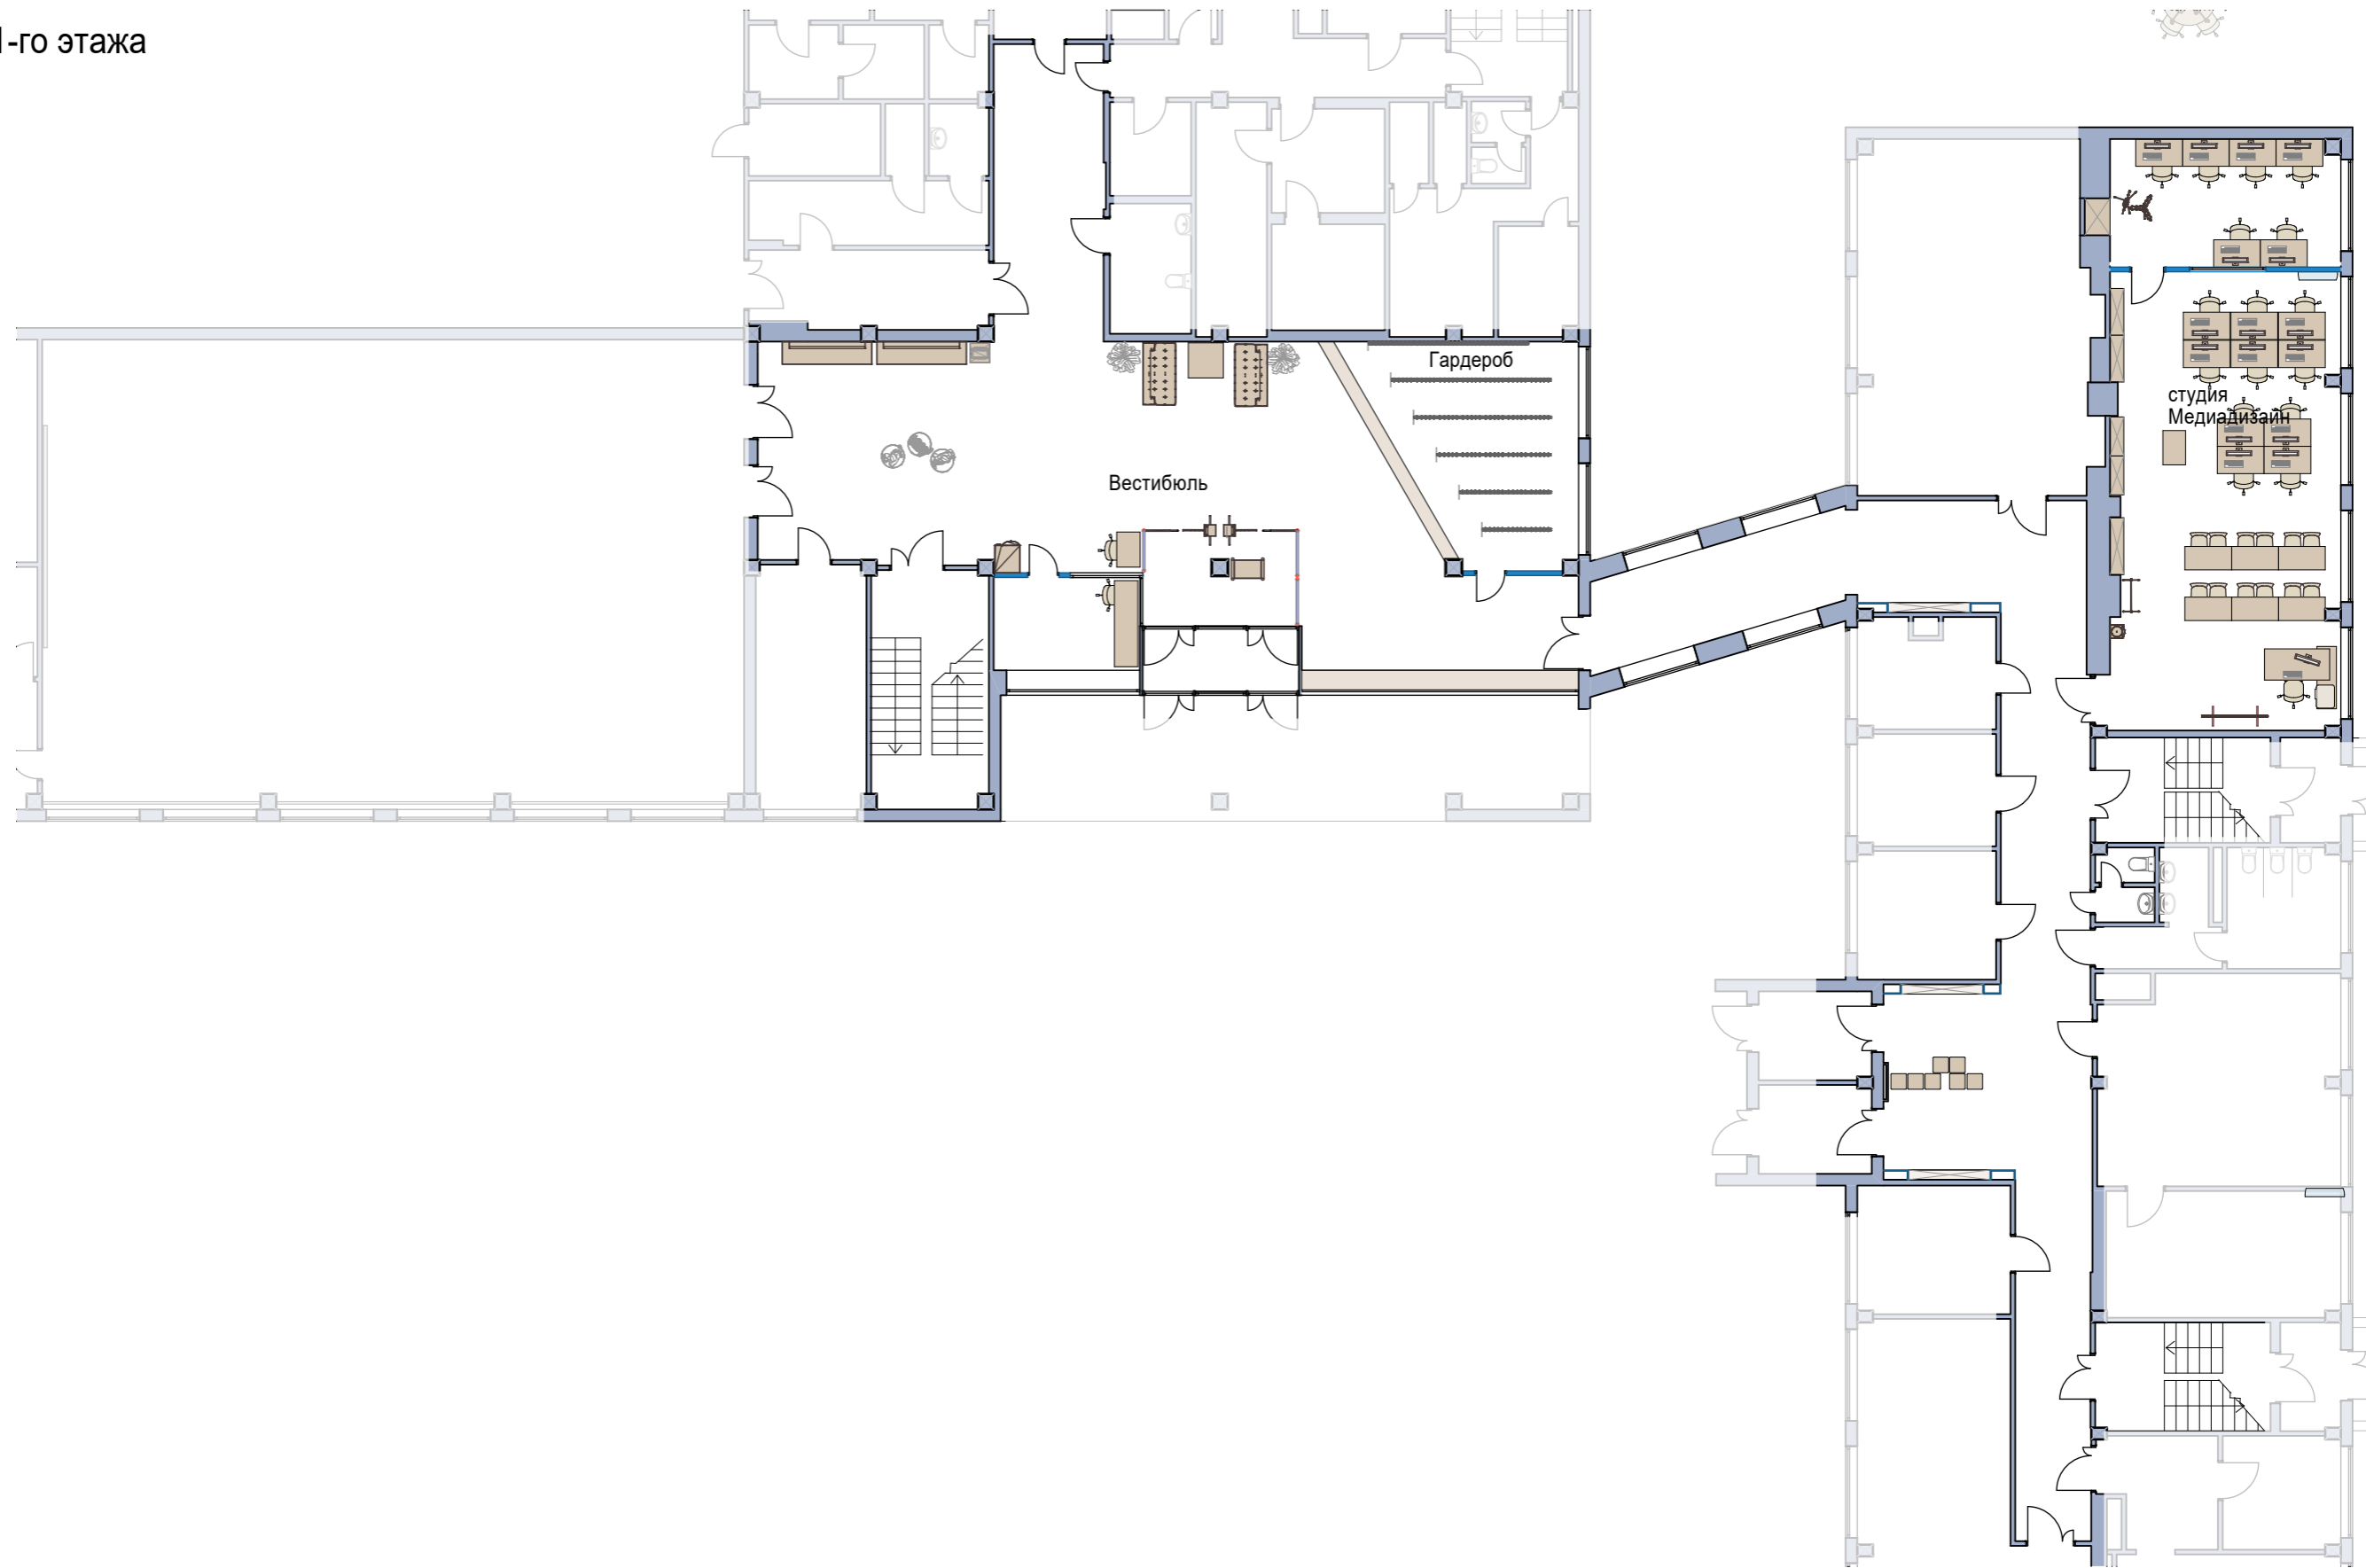

План 1-го этажа

Примечание:

1. Цвет на экране (печати) может сильно отличается от реального. Подбирать цвета необходимо только по бумажным цветовым каталогам. Цвета приведены в международной цветовой системе RAL.
2. Цвет и материал мебели и оборудования на экране (печати) может сильно отличается от реального.
3. Оборудование, мебель и цвет необходимо проверить и уточнить при СМР