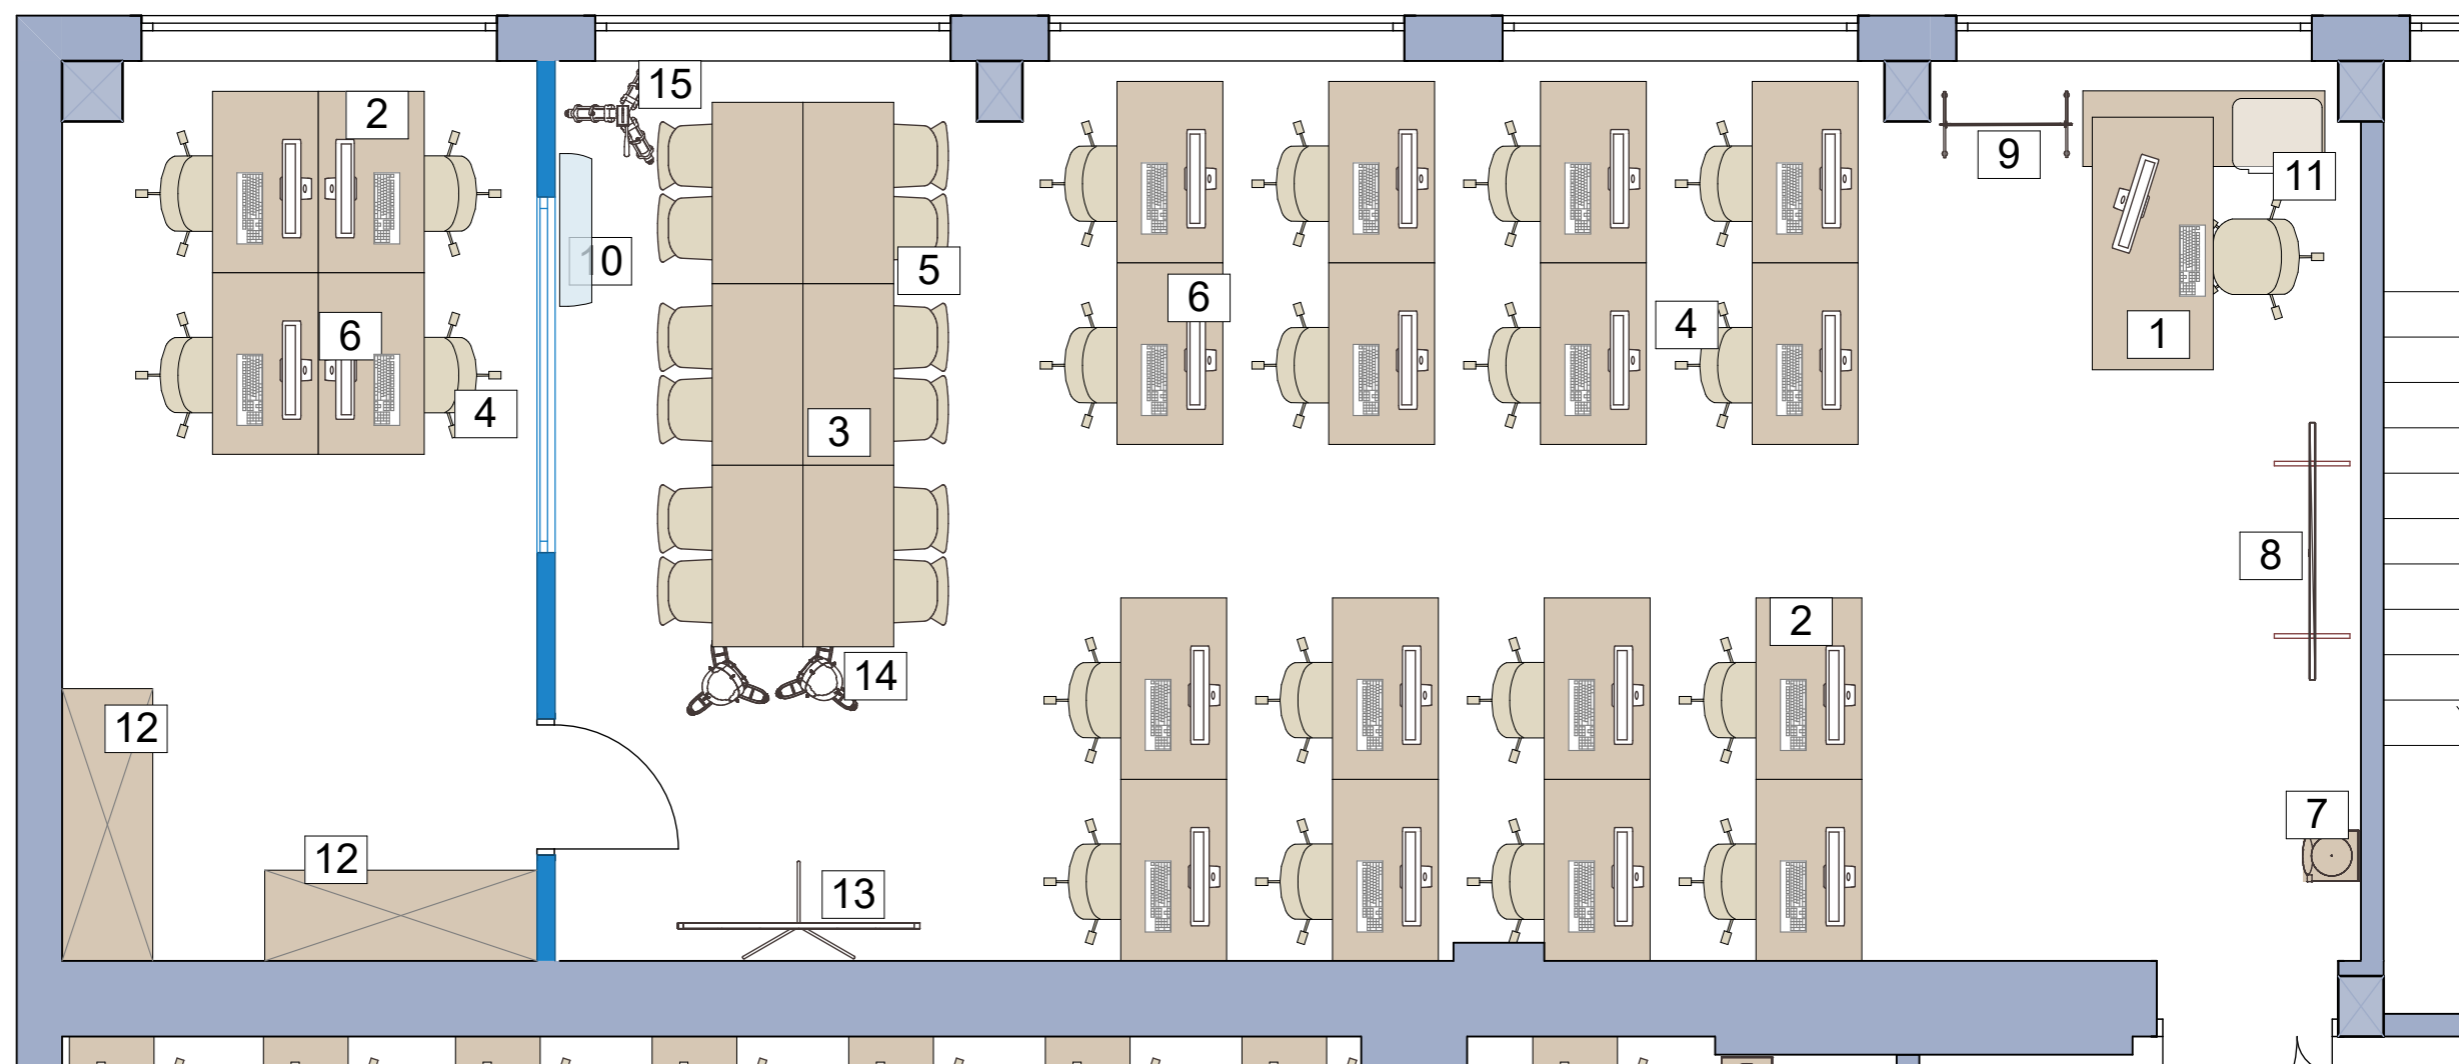

Студия Моушн-дизайн. 4 этаж

- | | | | |
|---|---|----|-------------------------------------|
| 1 | Стол учителя 1 шт. | 9 | Флипчарт 1 шт. |
| 2 | Компьютерный стол 20шт | 10 | Кондиционер 1шт. |
| 3 | Ученический стол 1200x600 6шт | 11 | МФУ (настольный) |
| 4 | Компьютерный стул 21шт | 12 | Шкаф купе 1800x600 (h 2,6) 2шт |
| 5 | Ученический стул 12шт | 13 | Экран для проектора на штативе 1шт. |
| 6 | Системный блок+монитор 21шт | 14 | Комплект студийного освещения 1шт. |
| 7 | Кулер 1 шт. | 15 | Штатив 1 шт. |
| 8 | Комбинированная раздвижная рельсовая система 1шт. | | |