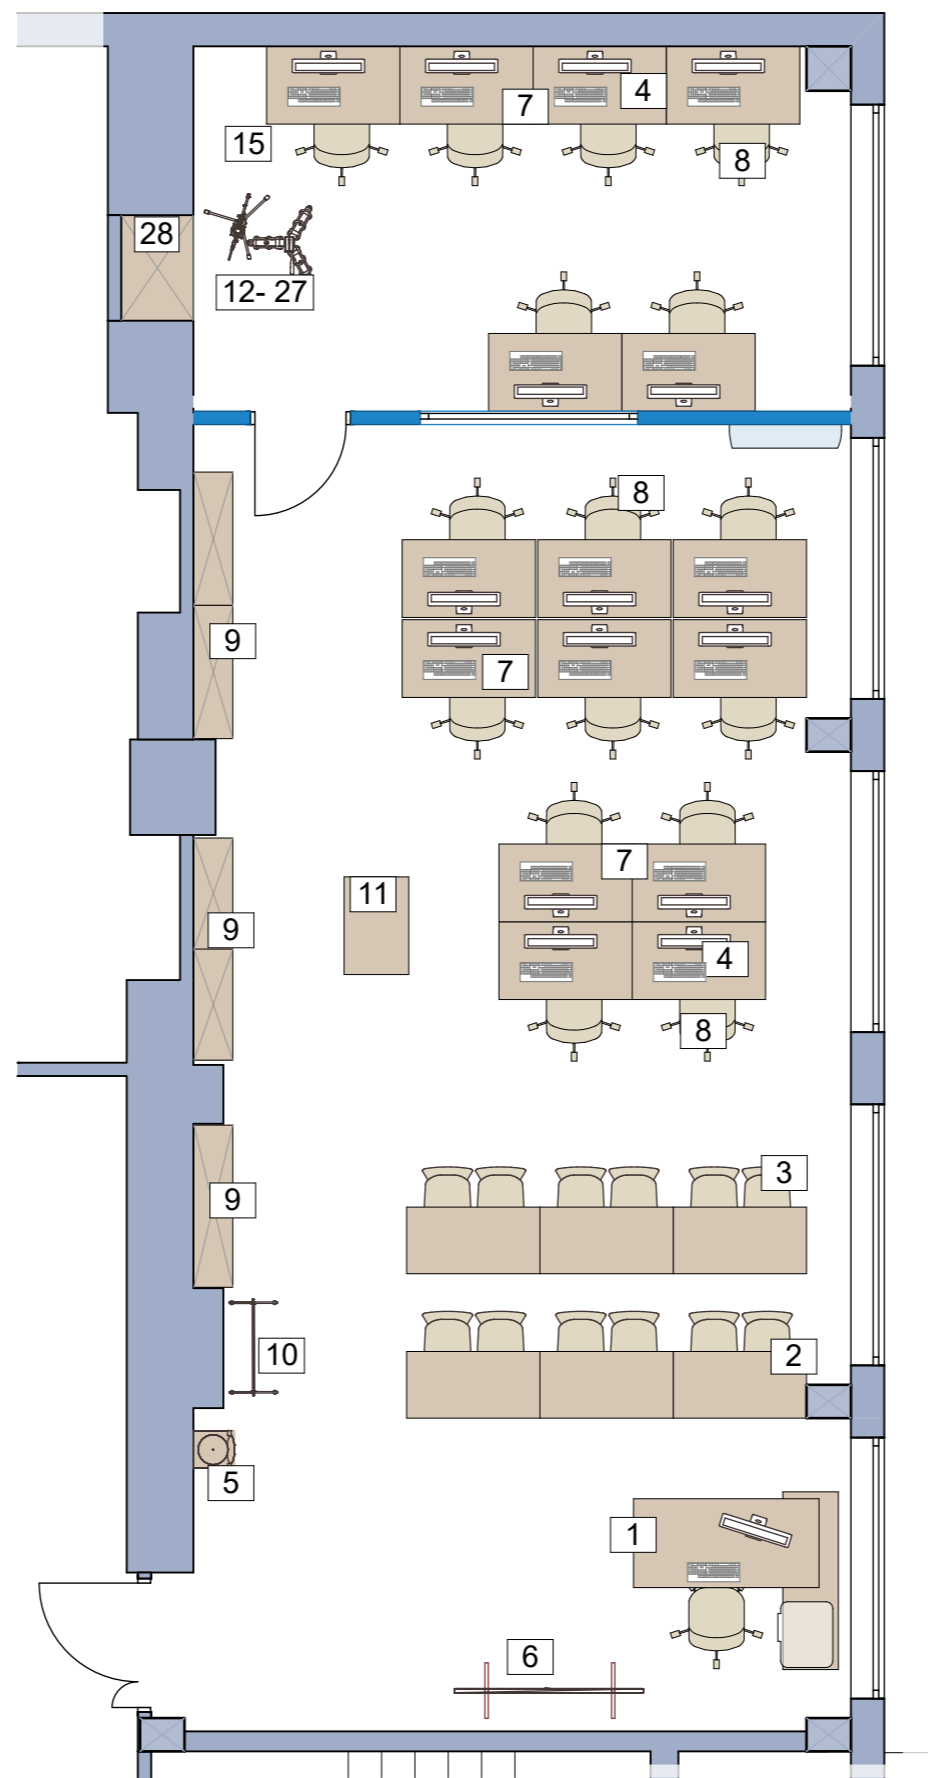

Студия медиа-дизайна. 1 этаж

- 1 Стол учителя 1 шт.
- 2 Ученический стол 1200x600 6шт
- 3 Ученический стул 12шт
- 4 Системный блок+монитор 17шт
- 5 Кулер
- 6 Панель интерактивная 75 1 шт
- 7 Компьютерный стол 1200x700 16шт
- 8 Компьютерный стул 17 шт
- 9 Стеллажи книжные (встроенные) 5шт.
- 10 Флипчарт 1 шт
- 11 Трибуна для выступлений 1 шт
- 12.Комплект студийного освещения 1 шт
13. Комплект постоянного цвета 1 шт
- 14.Зеркальный фотоаппарат 2 шт
15. Аккумулятор для зеркального фотоаппарата 2 шт
16. Штатив 3 шт
17. Электронный стабилизатор 1шт
18. Мобильное устройство 1 шт
- 19.Стабилизатор трехосевой для мобильного телефона 2 шт
20. Беспроводная микрофонная система 2шт
21. Устройство видеозахвата 1 шт
- 22.Рекордер 1 шт
23. Микшер 1 шт
24. Микрофон студийный 6 шт
25. Микрофонный пантограф 6 шт
26. Студийный монитор 2 шт
27. Мышь беспроводная/проводная 6 шт
28. Шкаф встроенный 950x600 (h 2.7) 1 шт.