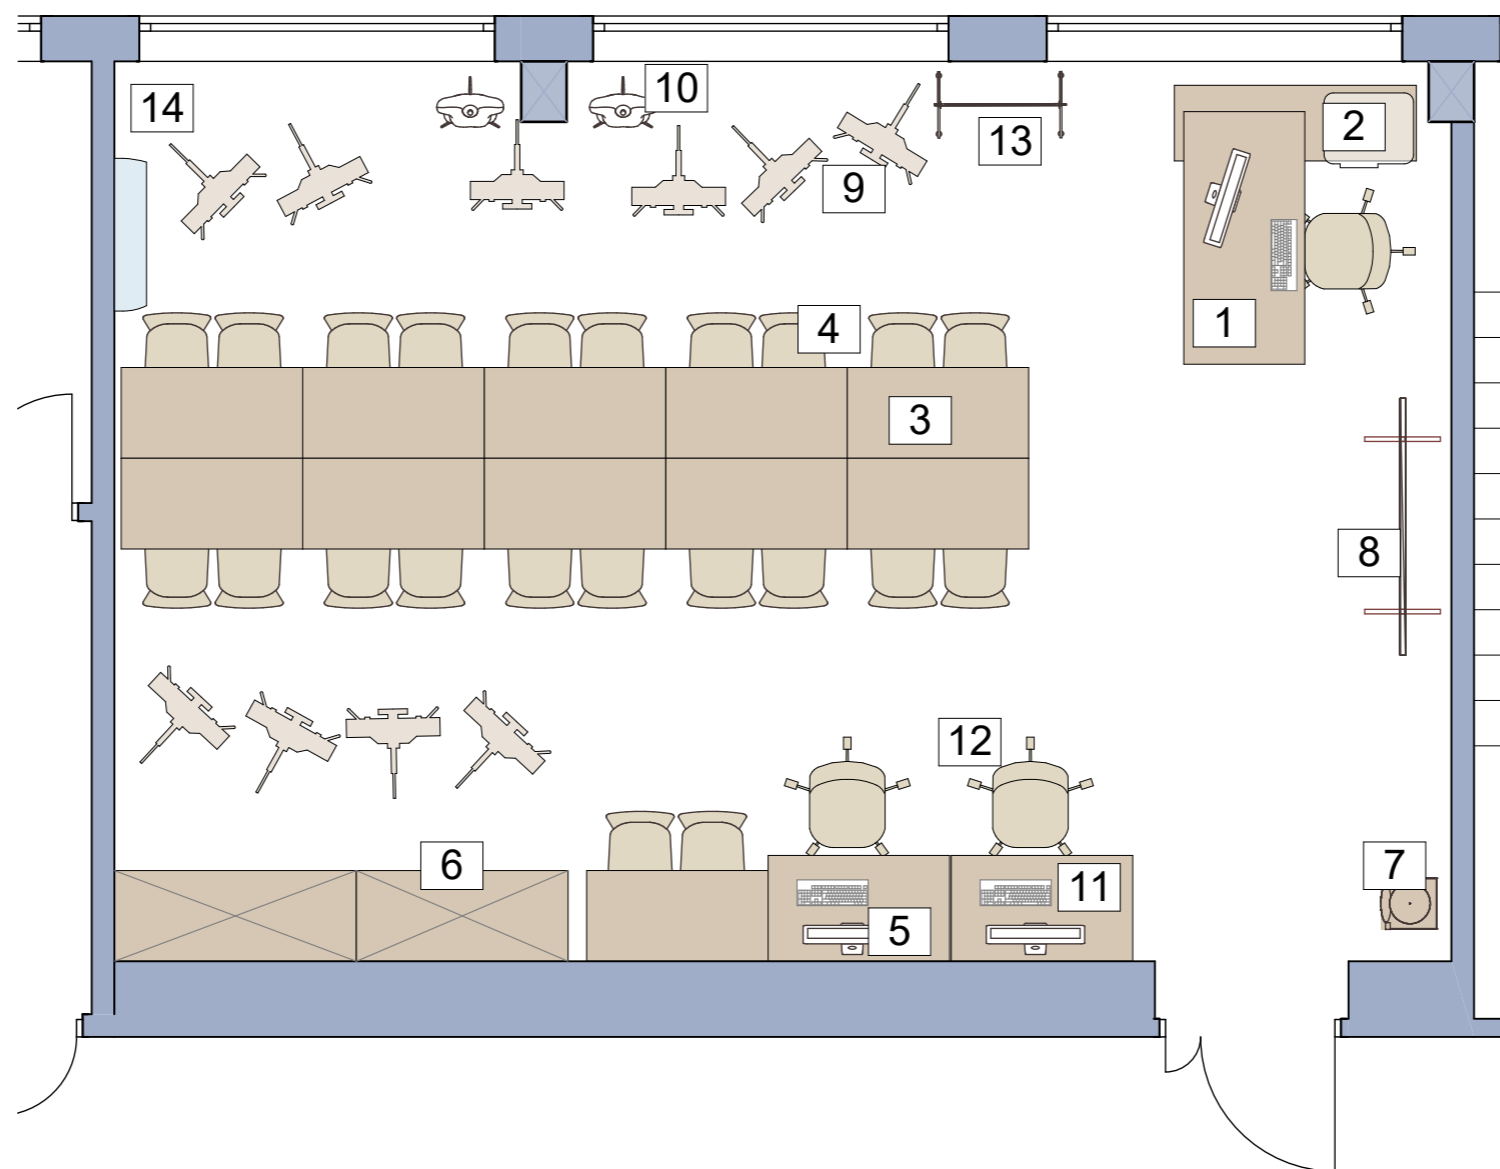

Студия дизайна костюма. 4 этаж

- | | | | |
|---|---|----|---|
| 1 | Стол учителя 1 шт. | 8 | Комбинированная раздвижная рельсовая система - 1шт. |
| 2 | МФУ (настольное) 1 шт. | 9 | Мольберт 10шт |
| 3 | Ученический стол 1200x600 11шт | 10 | Манекен 2шт |
| 4 | Ученический стул 22шт | 11 | Компьютерный стол 2шт |
| 5 | Системный блок+монитор 3шт | 12 | Компьютерный стул 3шт |
| 6 | Шкаф купе Шкаф купе 1500x600 (h 2.6) 2 шт | 13 | Флипчарт 1 шт |
| 7 | Кулер 1шт | 14 | Кондиционер 1шт |