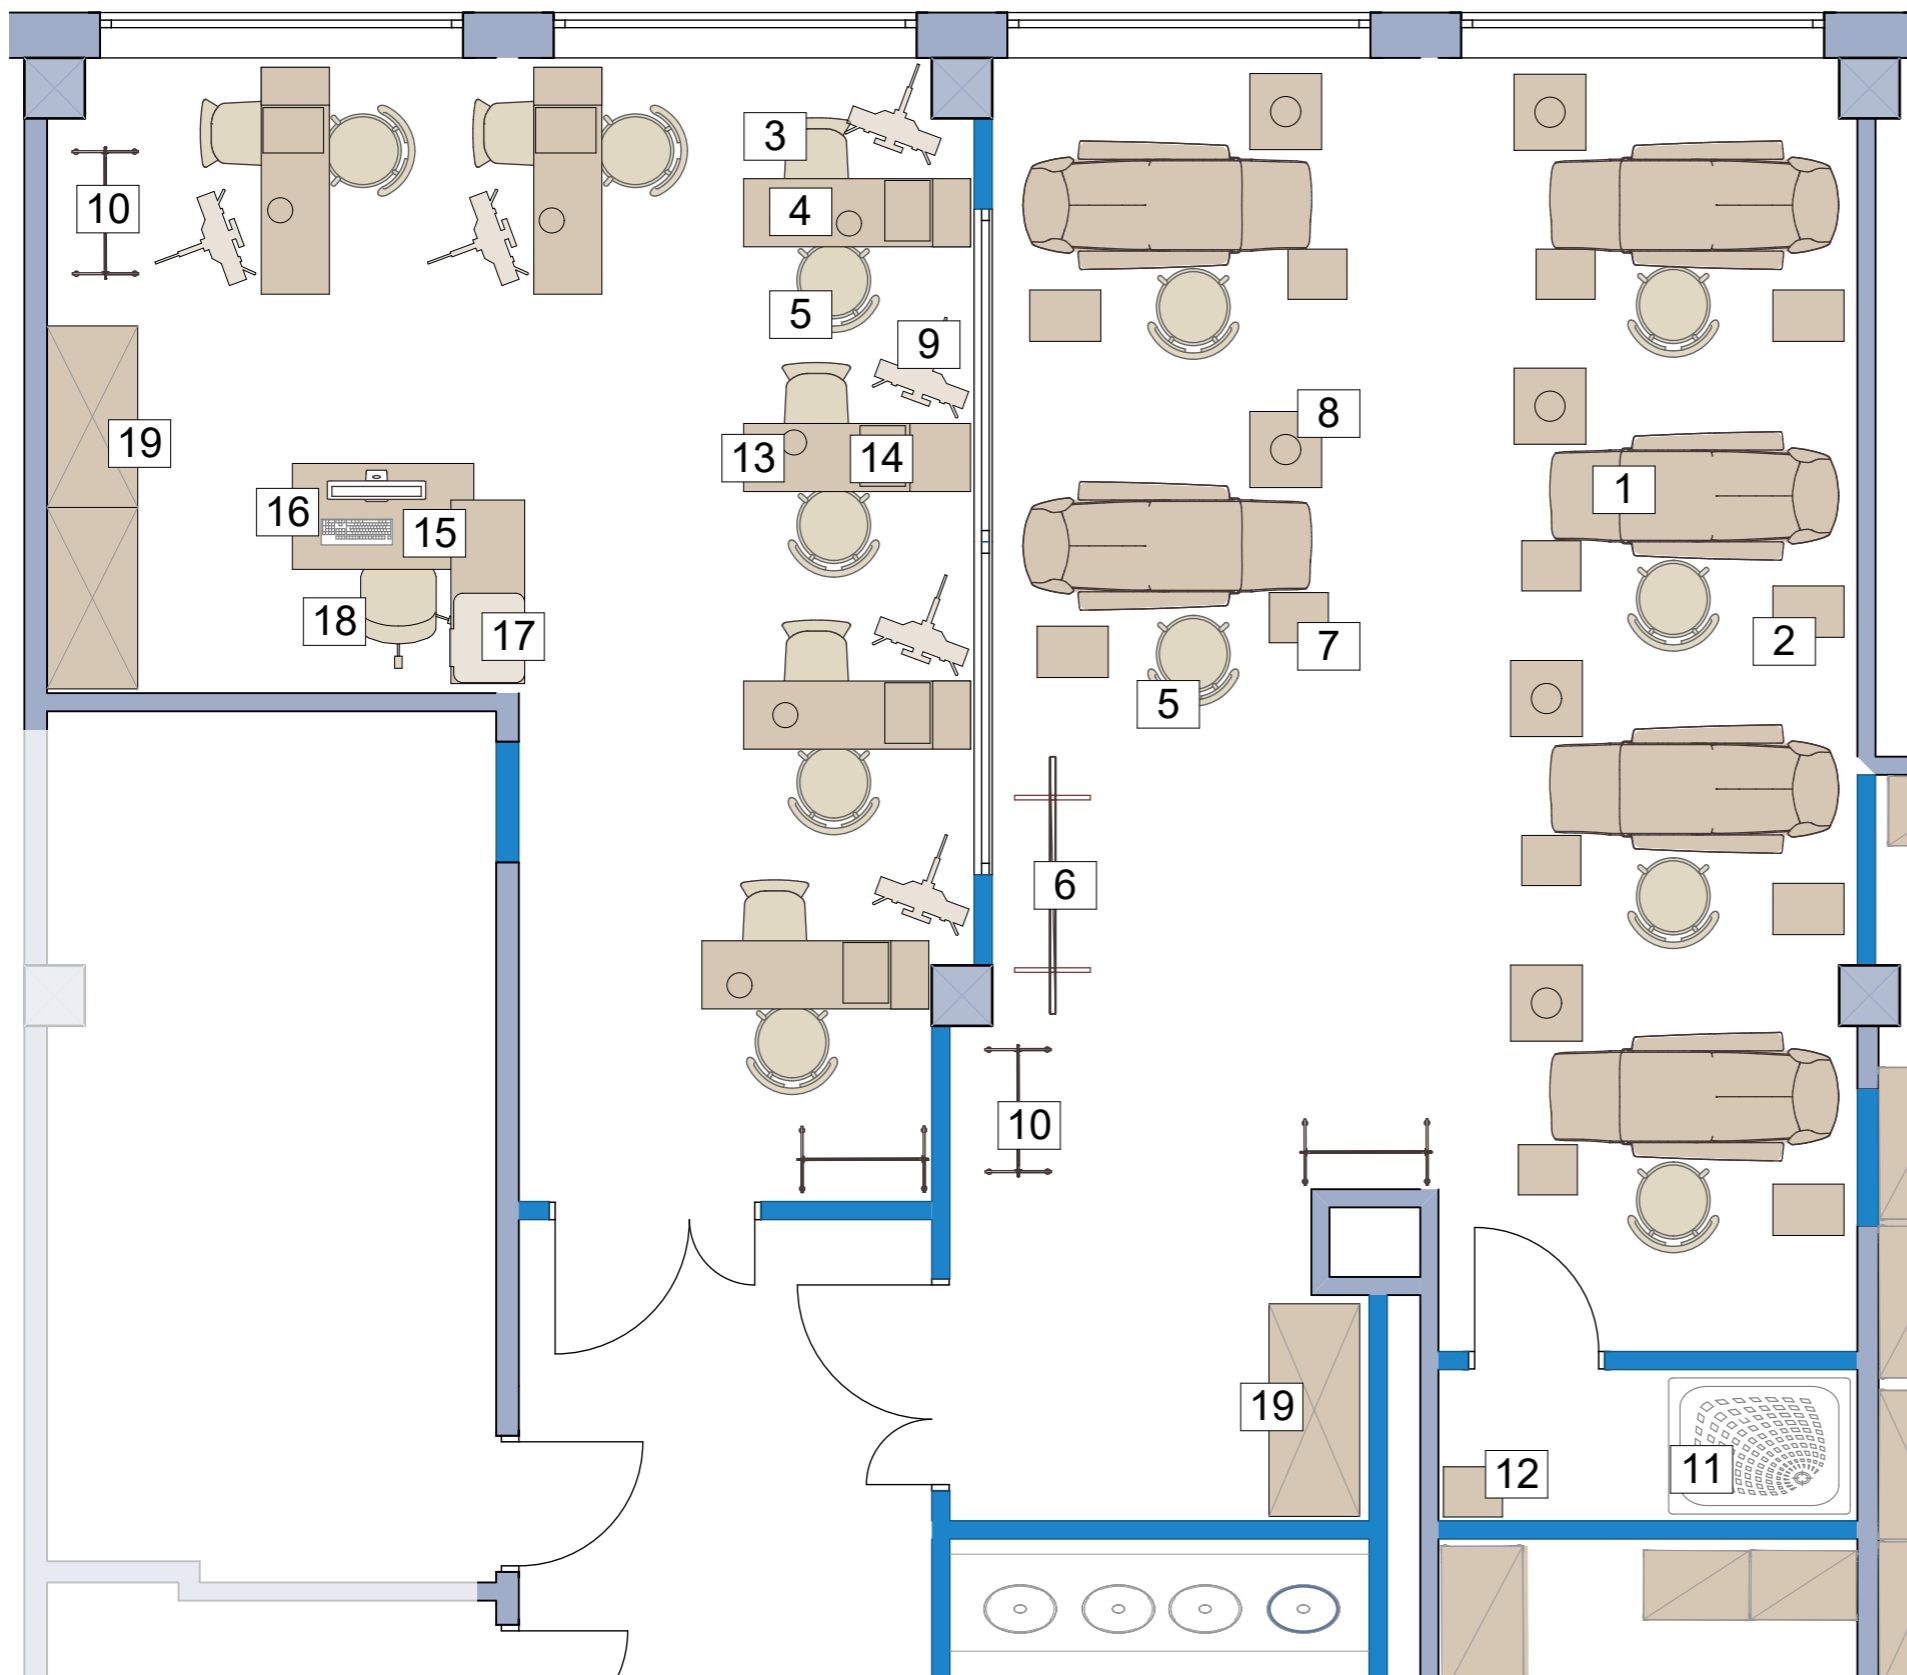

Студия стайлинга. 2 этаж

- 1 Косметологическое кресло 6шт
- 2 Косметологическая тележка 6шт
- 3 Стул для клиента (ученический) 6шт
- 4 Маникюрный стол 6шт
- 5 Стул для мастера 12 шт
- 6 Панель интерактивная 1 шт.
- 7 Передвижная тележка с ванной для педикюра 6 шт
- 8 Вытяжка напольная 6 шт
- 9 Мольберт 6 шт
- 10 Флипчарт 4 шт
- 11 Душевая кабина 1шт
- 12 Водонагреватель 1 шт
- 13 Лампа для маникюра 6 шт.
- 14 Парафиноплав 6 шт
- 15 Стол учителя 1 шт.
- 16 Системный блок+монитор 1шт.
- 17 МФУ (настольное) 1 шт
- 18 Компьютерный стул 1 шт
- 19 Шкаф купе 3 шт.