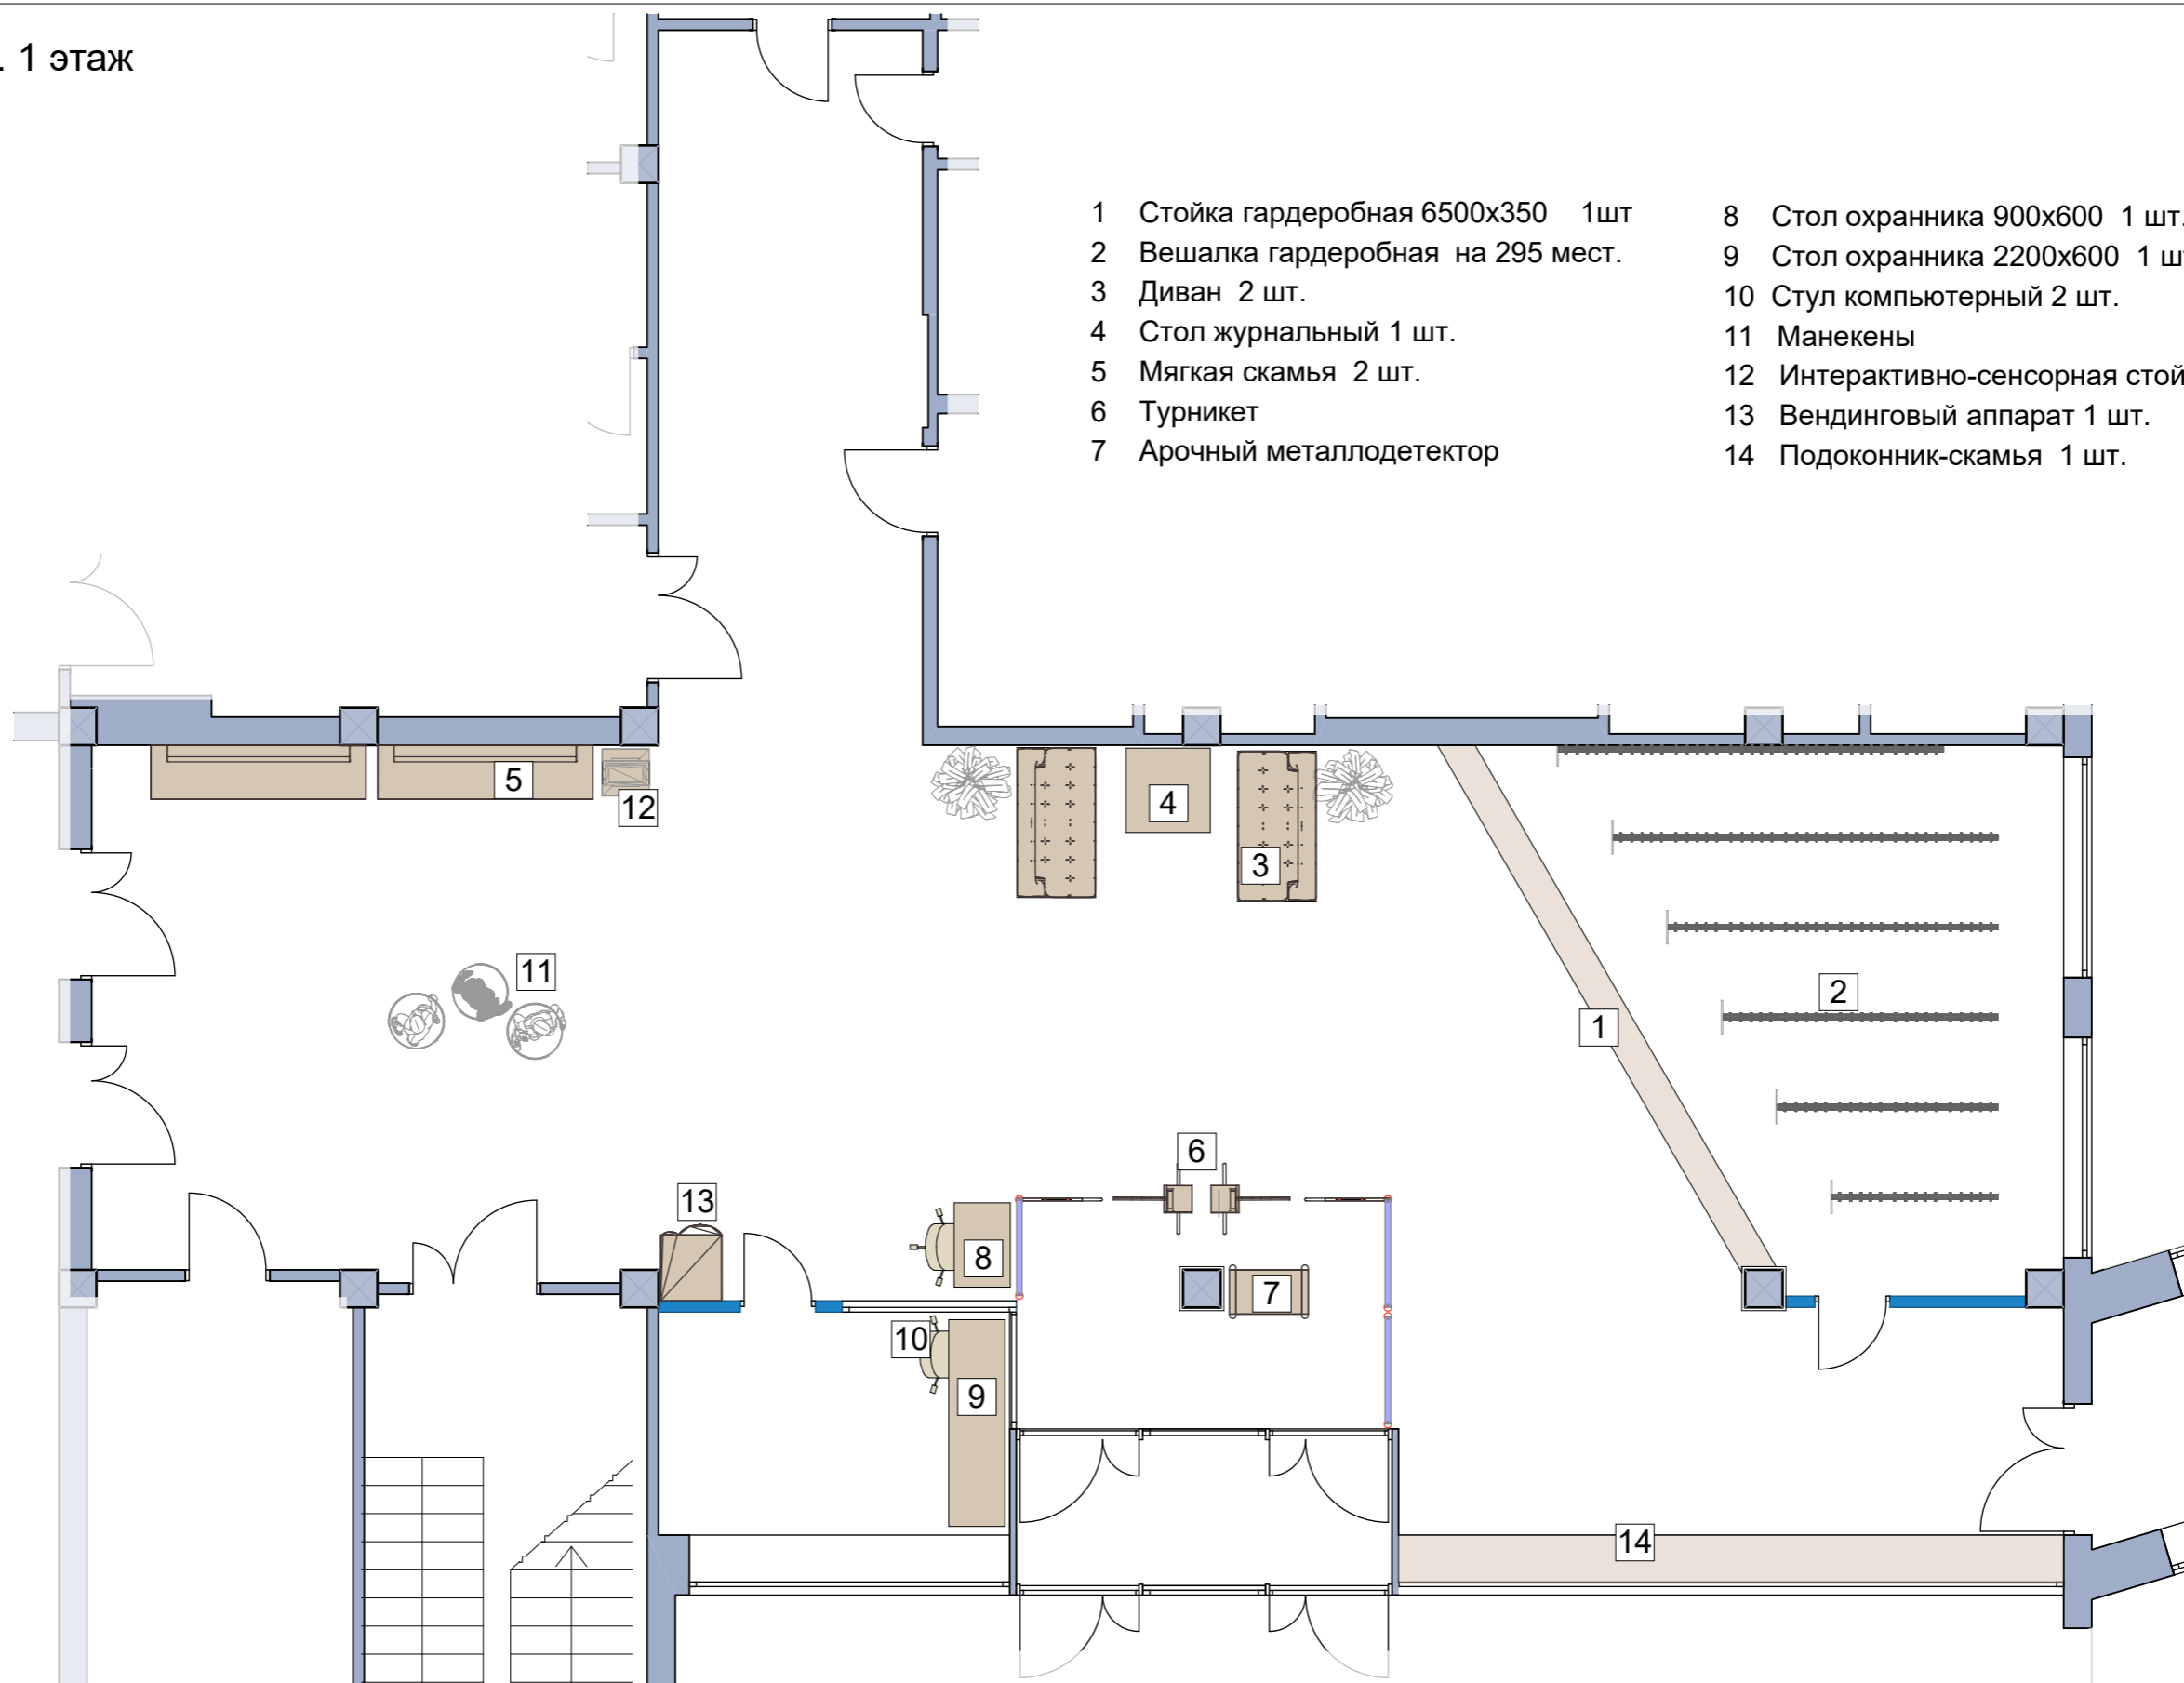

Вестибюль. 1 этаж

- | | |
|-------------------------------------|--|
| 1 Стойка гардеробная 6500x350 1 шт. | 8 Стол охранника 900x600 1 шт. |
| 2 Вешалка гардеробная на 295 мест. | 9 Стол охранника 2200x600 1 шт. |
| 3 Диван 2 шт. | 10 Стул компьютерный 2 шт. |
| 4 Стол журнальный 1 шт. | 11 Манекены |
| 5 Мягкая скамья 2 шт. | 12 Интерактивно-сенсорная стойка 1 шт. |
| 6 Турникет | 13 Вендинговый аппарат 1 шт. |
| 7 Арочный металлодетектор | 14 Подоконник-скамья 1 шт. |