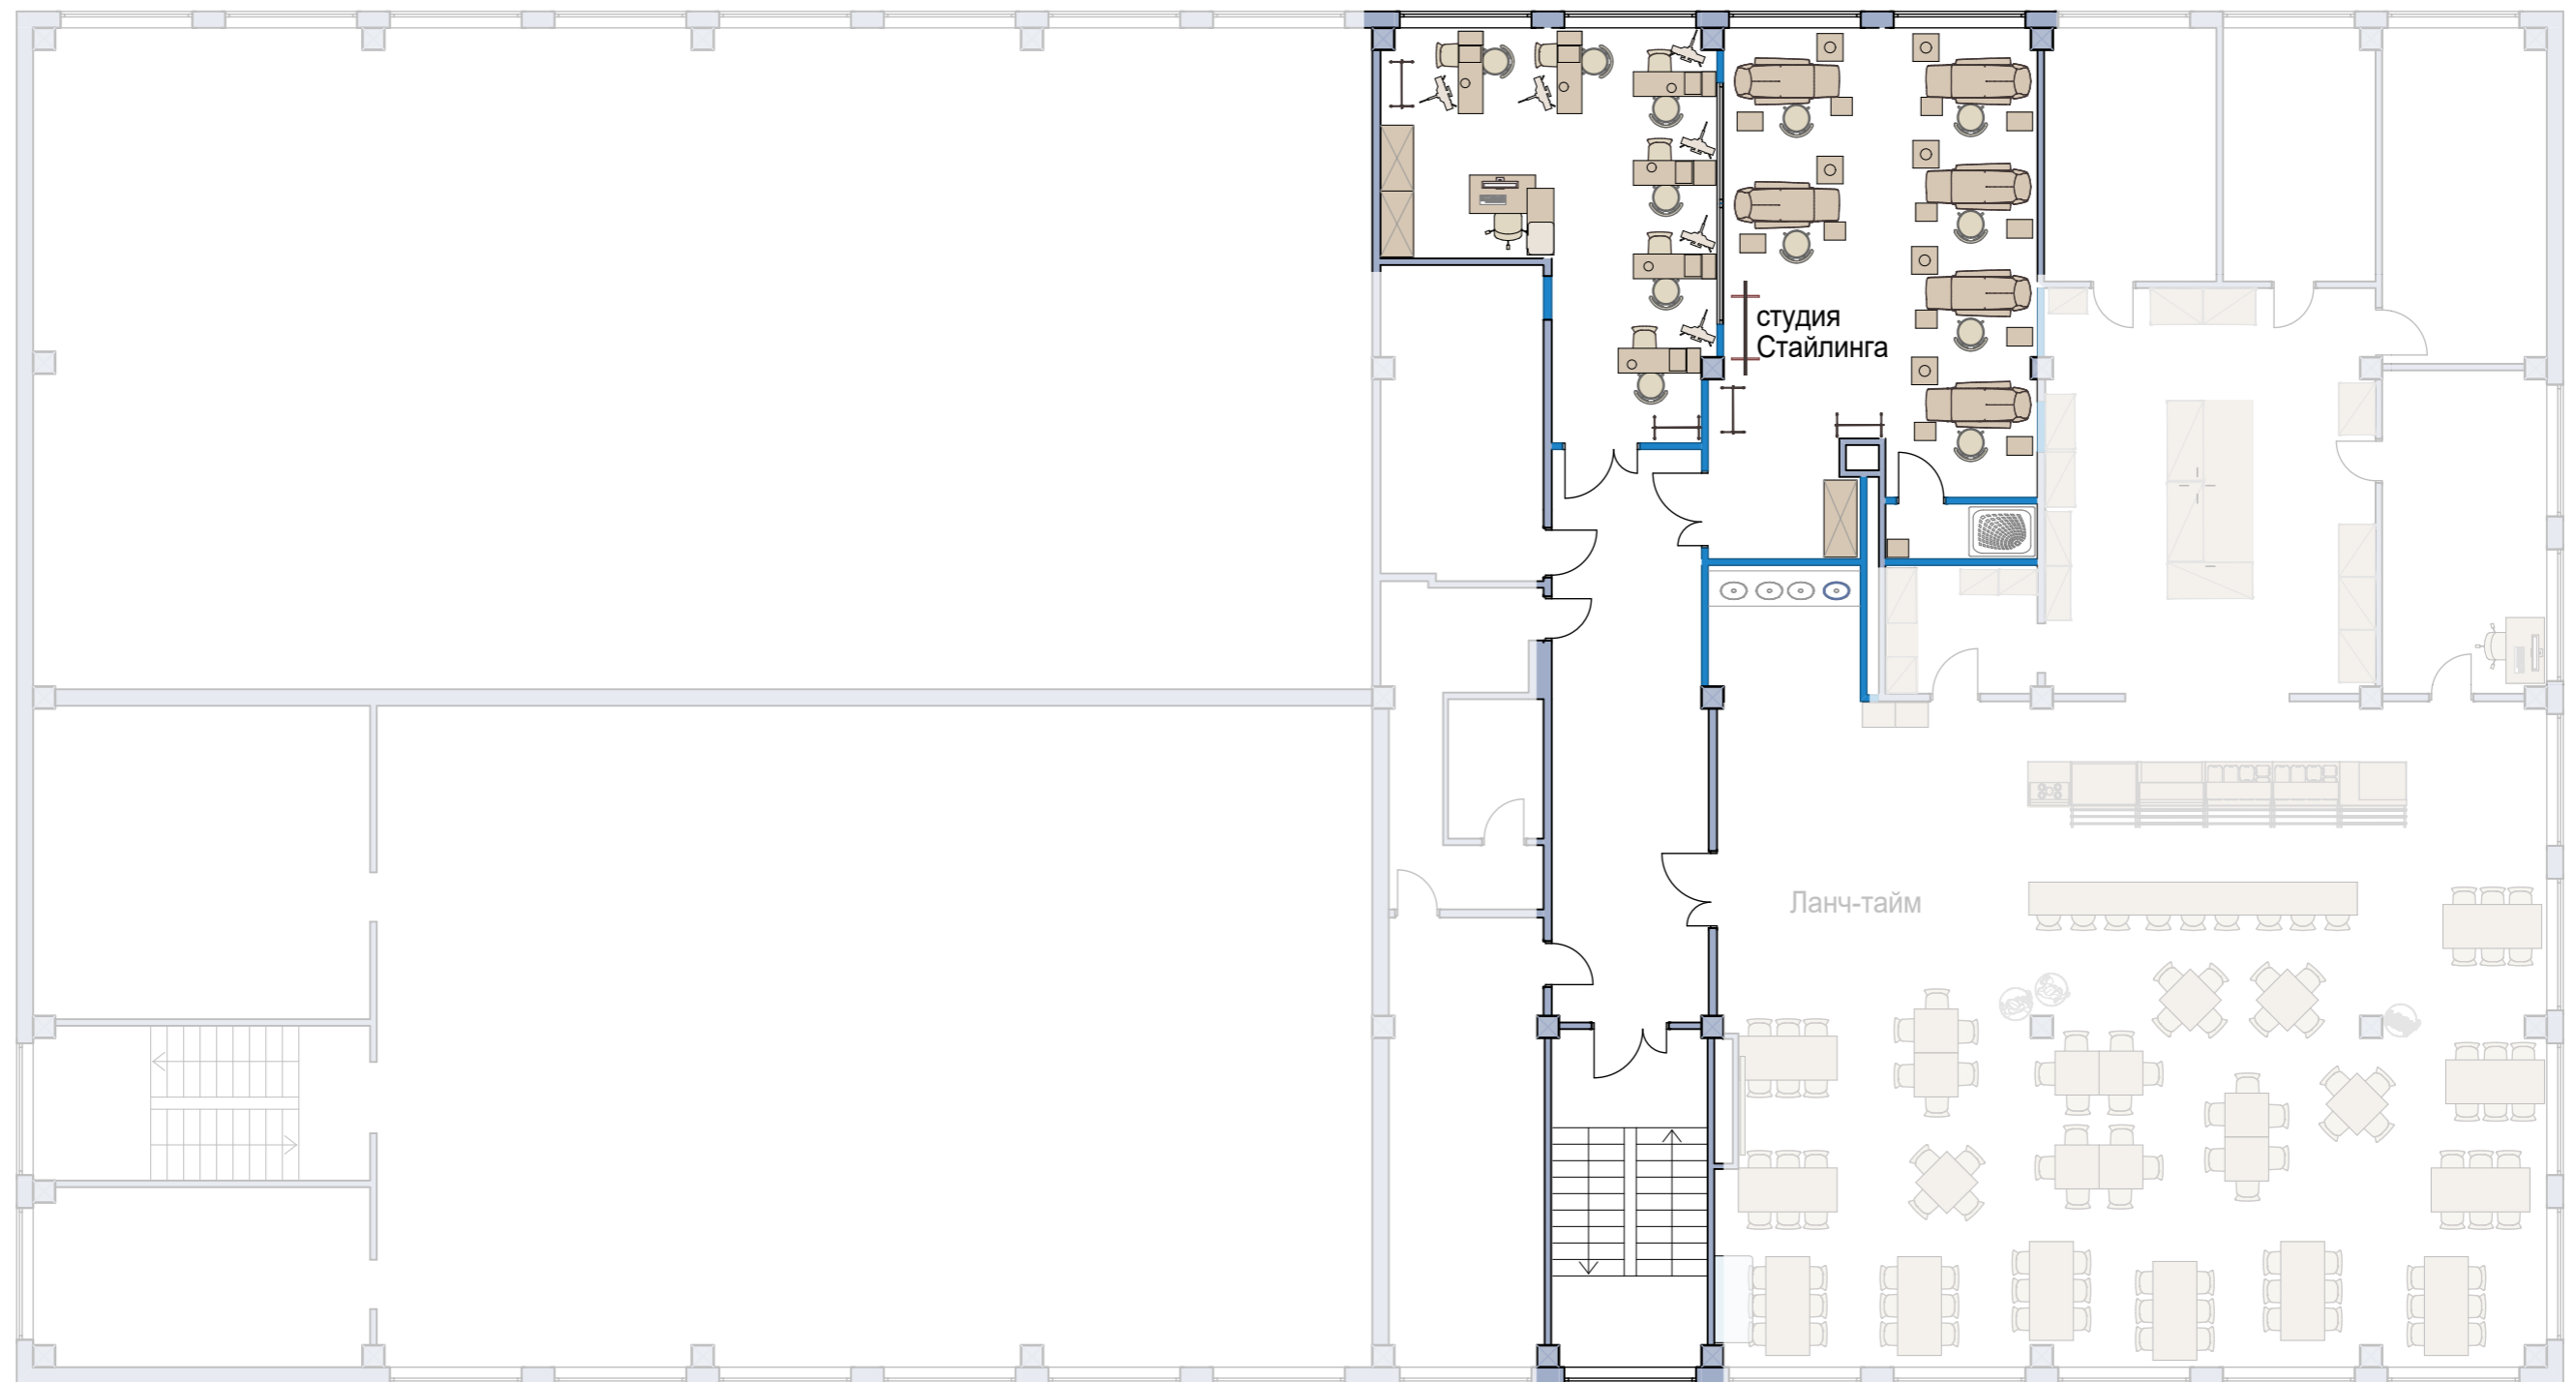

План 2-го этажа

Примечание:

1. Цвет на экране (печати) может сильно отличается от реального. Подбирать цвета необходимо только по бумажным цветовым каталогам. Цвета приведены в международной цветовой системе RAL.
2. Цвет и материал мебели и оборудования на экране (печати) может сильно отличается от реального.
3. Оборудование, мебель и цвет необходимо проверить и уточнить при СМР