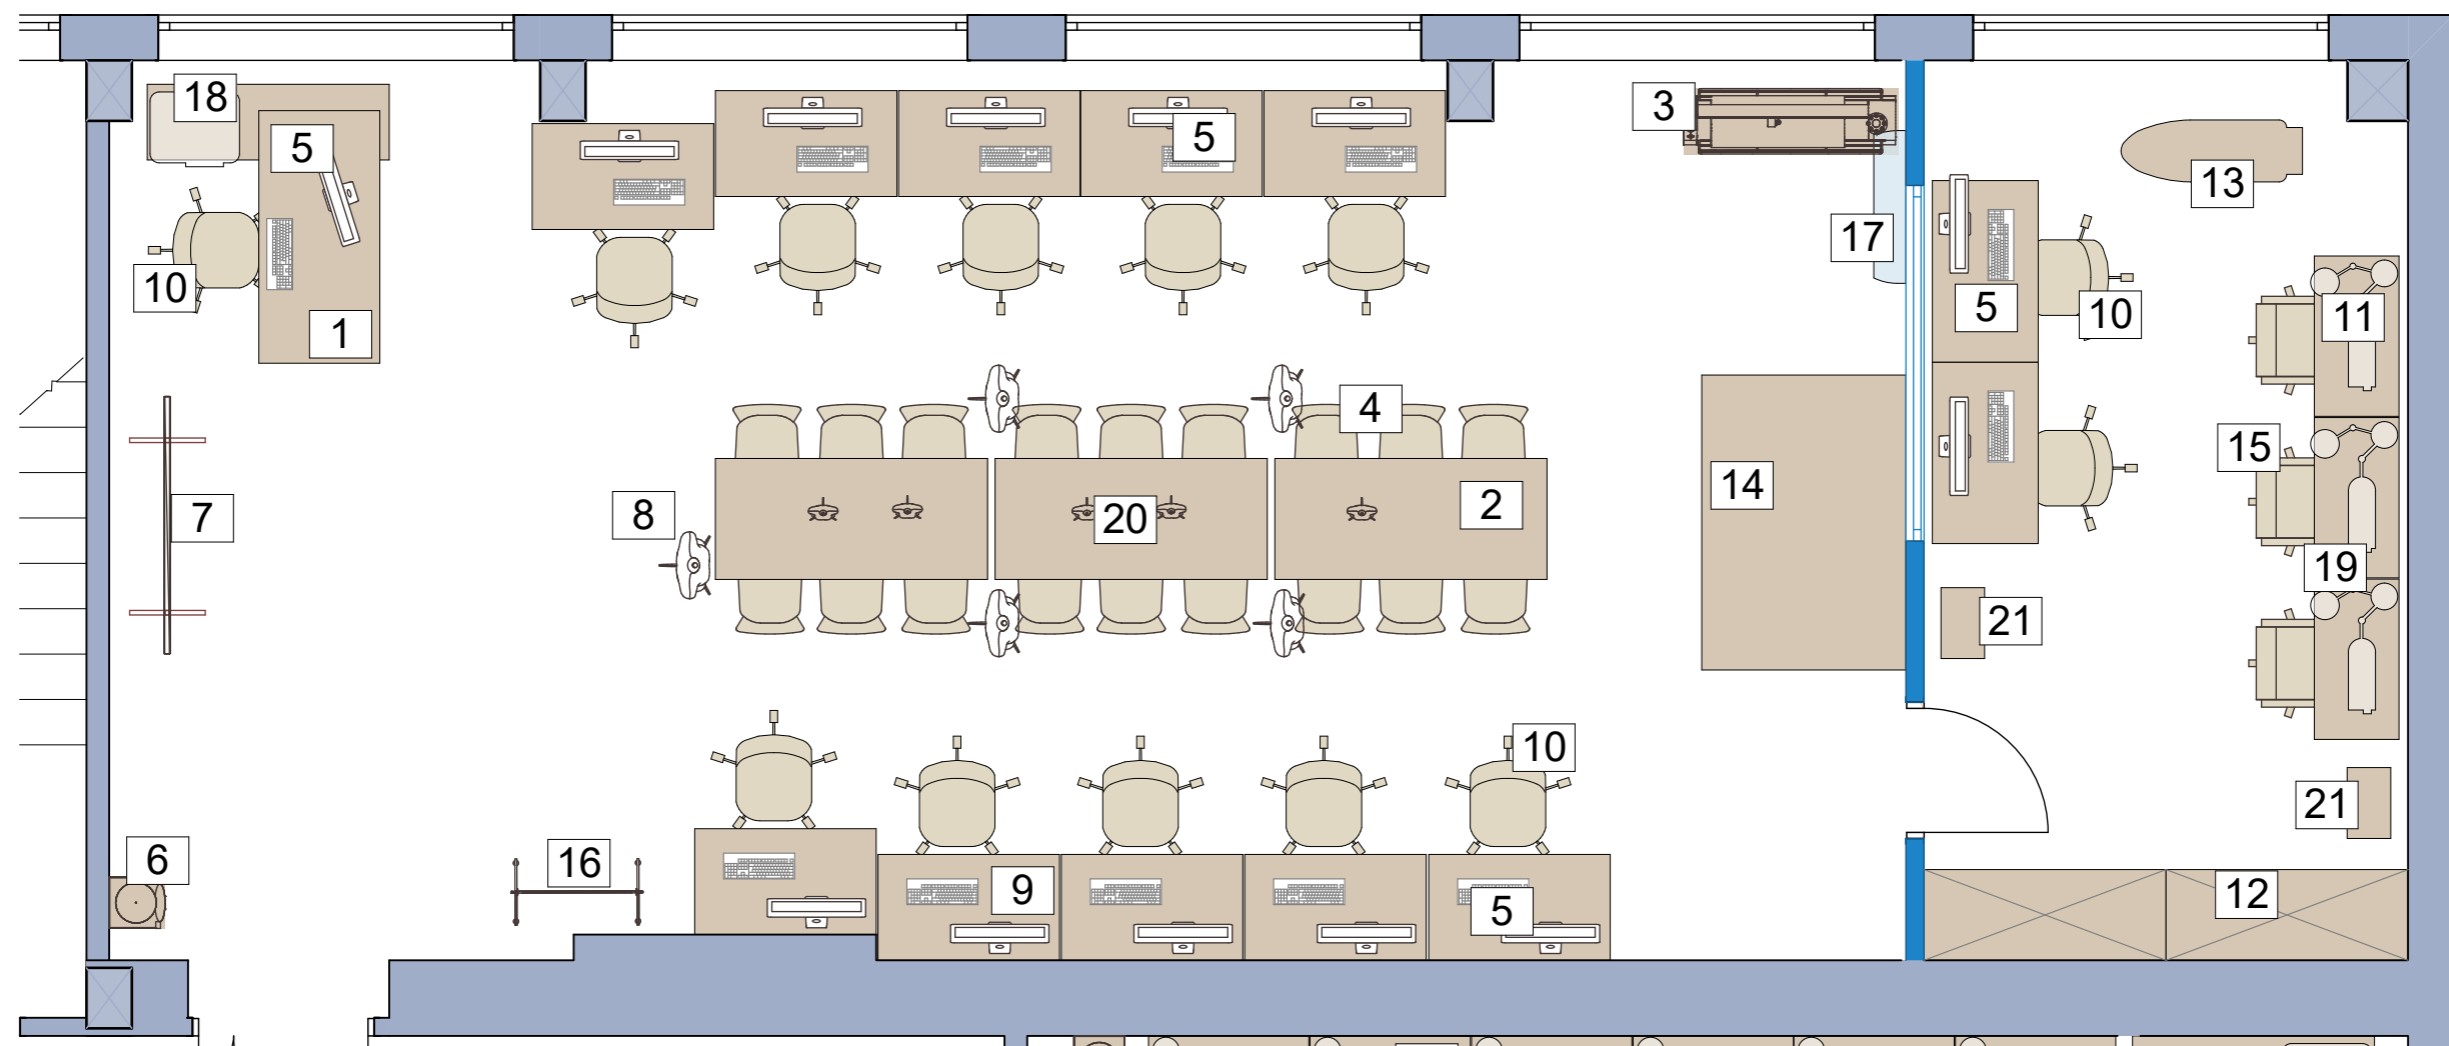

Конструкторское бюро. 4 этаж

шт.

1	Стол учителя 1 шт.	11	Промышленный оверлок 1060x560 1шт
2	Раскройный стол 1800x800 3шт.	12	Шкаф купе 1600x600 (h 2.6) 2 шт.
3	Плоттер 1шт.	13	Гладильная доска с парогенератором 1 шт
4	Ученический стул 18шт.	14	Раскройный лазерный станок 1950x1350 1 шт.
5	Системный блок+монитор 13шт.	15	Стул для швейной машины 3шт.
6	Кулер	16	Флипчарт 1шт
7	Комбинированная раздвижная рельсовая система 1шт	17	Кондиционер 1 шт
8	Манекен портновский 5шт	18	МФУ (настольное) 1 шт
9	Компьютерный стол 12 шт	19	Промышленная швейная машина 1060x560 1 шт
10	Компьютерный стул 13 шт	20	Масштабный манекен 5 шт
		21	Зеркало напольное 2 шт

Примечание:

1. Цвет на экране (печати) может сильно отличается от реального. Подбирать цвета необходимо только по бумажным цветовым каталогам. Цвета приведены в международной цветовой системе RAL.
2. Цвет и материал мебели и оборудования на экране (печати) может сильно отличается от реального.
3. Оборудование, мебель и цвет необходимо проверить и уточнить при СМР