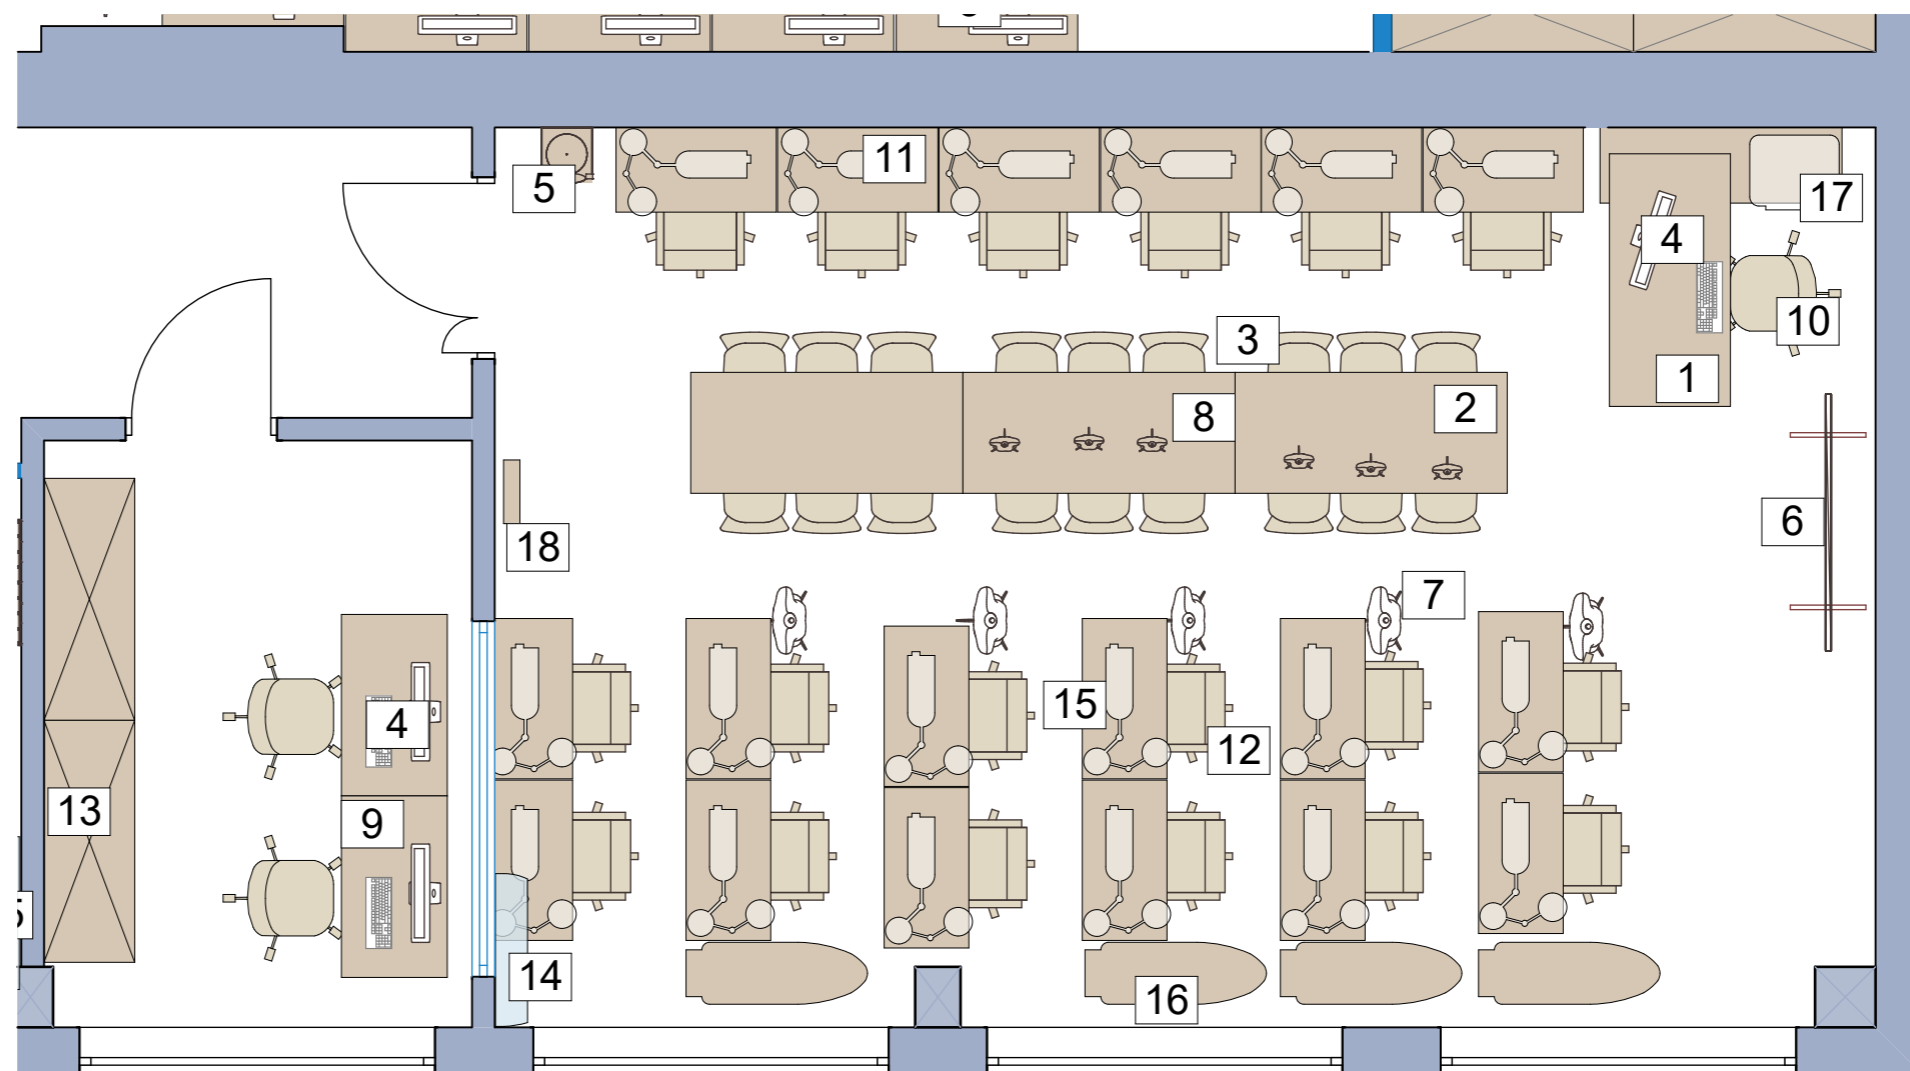

Студия проектирование моделей одежды. 4 этаж

- | | | | |
|---|--|----|--|
| 1 | Стол учителя 1 шт. | 10 | Компьютерный стул 3шт. |
| 2 | Раскройный стол 1800x800 3шт. | 11 | Специализированные машины 6 шт. |
| 3 | Учебный стул 18шт. | 12 | Стул для швейной машины 18шт. |
| 4 | Системный блок+монитор 3шт. | 13 | Шкаф купе 1600x600 (h 2.6) 2 шт. |
| 5 | Кулер | 14 | Кондиционер 1 шт. |
| 6 | Комбинированная раздвижная рельсовая система - 1шт | 15 | Стол с швейной машиной 1060x560 12 шт. |
| 7 | Манекен портновский 5шт. | 16 | Гладильная доска с парогенератором 4 шт. |
| 8 | Масштабный манекен 6шт. | 17 | МФУ (настольное) |
| 9 | Компьютерный стол 2шт. | 18 | Зеркало напольное - 1шт. |