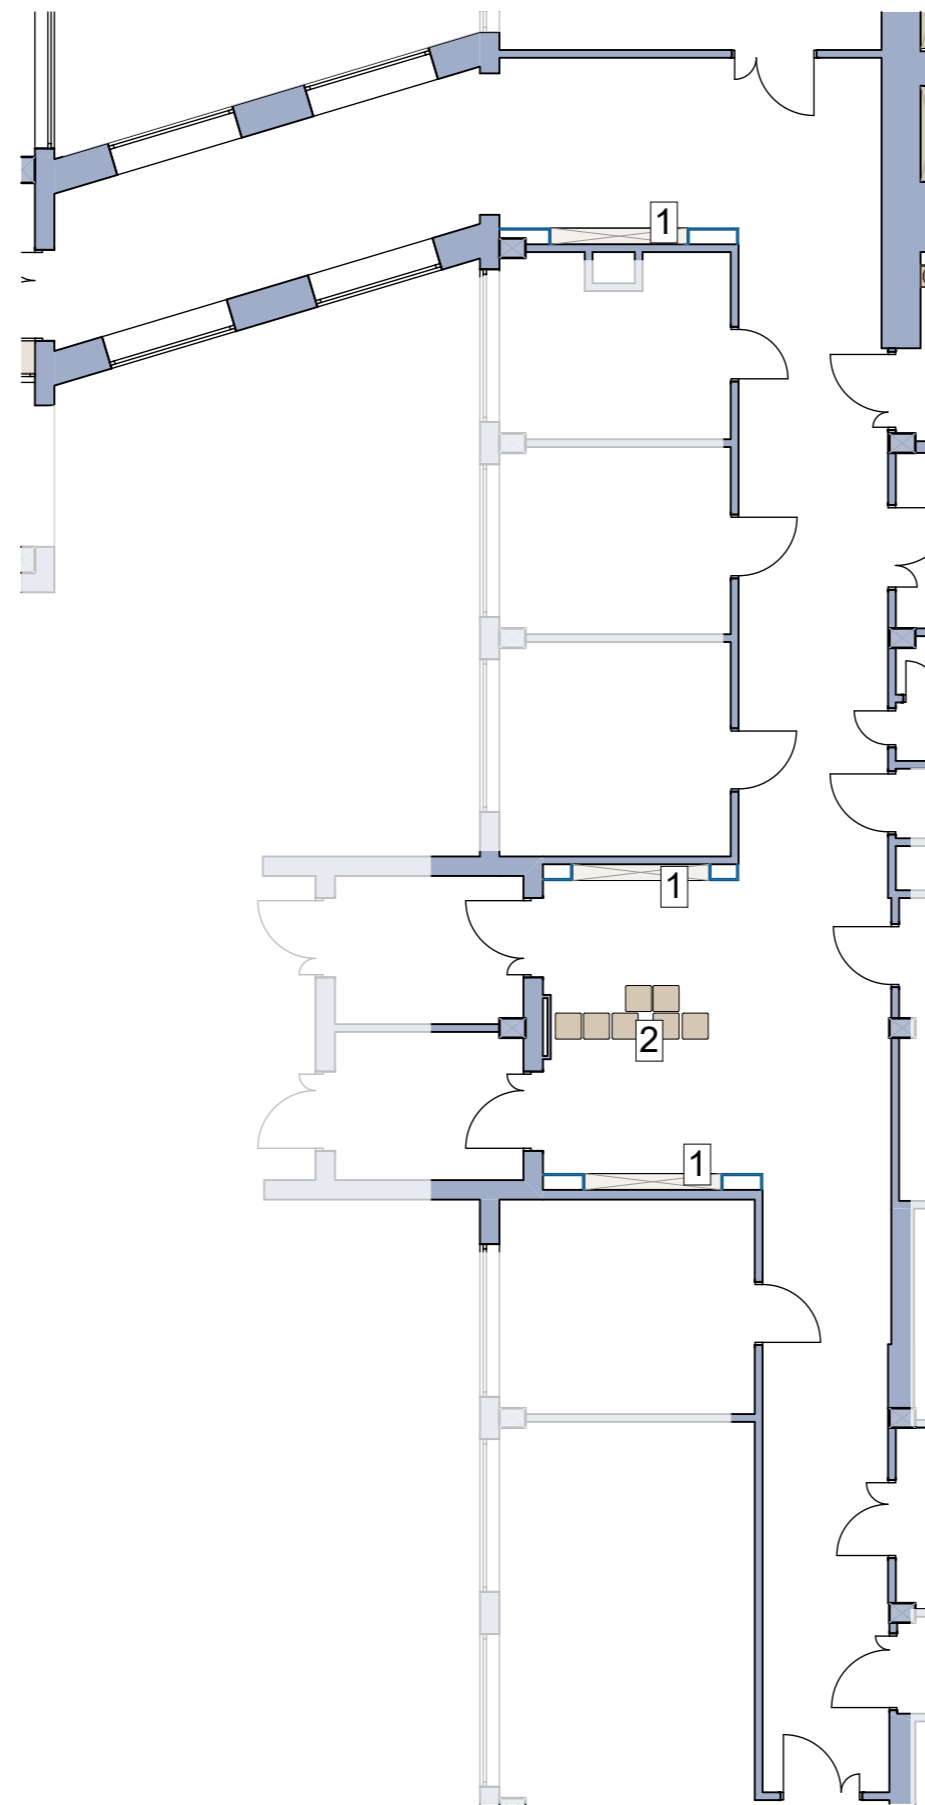

Вестибюль. 1 этаж

Примечание:

1. Цвет на экране (печати) может сильно отличается от реального. Подбирать цвета необходимо только по бумажным цветовым каталогам. Цвета приведены в международной цветовой системе RAL.
2. Цвет и материал мебели и оборудования на экране (печати) может сильно отличается от реального.
3. Оборудование, мебель и цвет необходимо проверить и уточнить при СМР

Коридор. 1 этаж

- 1 Встроенная витрина 250x2100x1700 3 шт.
- 2 Модульный пуф 400x400 7 шт.

Примечание:

- 1. Цвет на экране (печати) может сильно отличается от реального. Подбирать цвета необходимо только по бумажным цветовым каталогам. Цвета приведены в международной цветовой системе RAL.
- 2. Цвет и материал мебели и оборудования на экране (печати) может сильно отличается от реального.
- 3. Оборудование, мебель и цвет необходимо проверить и уточнить при СМР